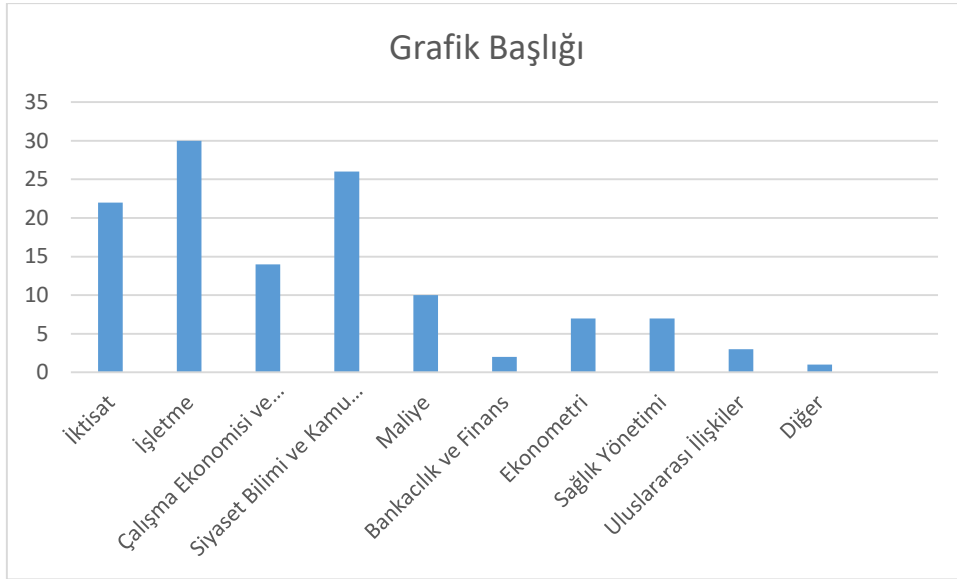

İktisadi ve İdari Bilimler