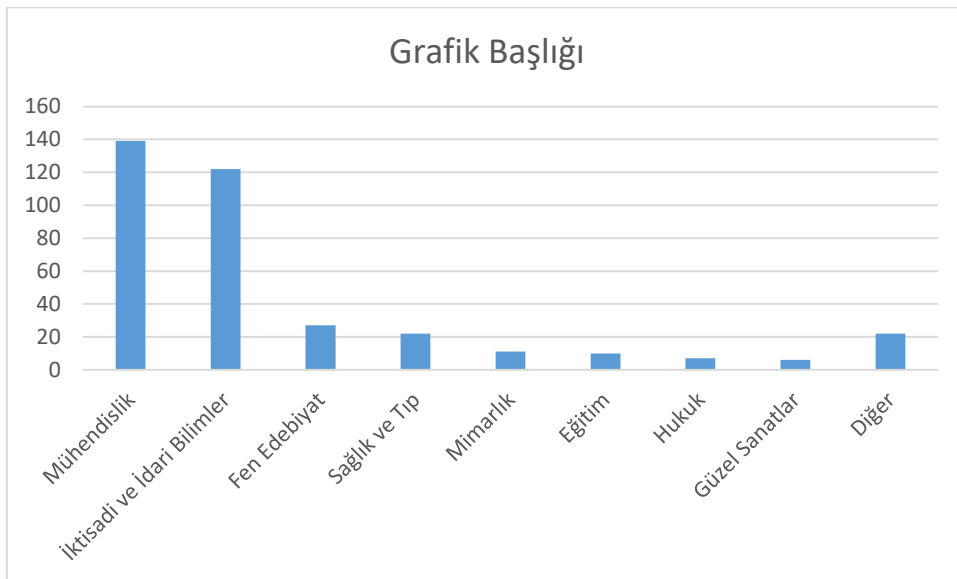

1. SDÜ Kariyer Merkezi Mentorluk Projesi Nedir?

Süleyman Demirel Üniversitesi Kariyer Merkezi koordinatörlüğünde başlatılan “[Mentorluk Projesi](#)”, mezun mentorluğu kategorisinde yürütülmektedir.

2. SDÜ Kariyer Merkezi Mentorluk Projesi'nin Amaçları?

Üniversitemiz mezunlarının bilgi ve deneyimlerinden üniversitemiz öğrencilerinin ve yeni mezunlarının faydalanmasını ve mezun ağı oluşturulmasını amaçlamaktadır.

3. SDÜ Kariyer Merkezi Mentorluk Projesi'ne Kimler Başvuru Yapabilir? Başvuru Yöntemi Nedir?

Süleyman Demirel Üniversite mezunları başvuru yapabilir. Proje başvuruları [Google formlar](#) ve [mentornity](#) üzerinden yapılmaktadır.

4. SDÜ Kariyer Merkezi Mentorluk Projesi İstatistiksel Bilgiler

Mentorluk Projesi [25.03.2021](#) tarihinde başlamıştır. İlk Mentorluk başvurusu 25.03.2021 tarihinde yapılmış olup [ilk mentor – menti eşleşmesi](#) 13.04.2021 tarihinde gerçekleşmiştir. Toplamda 366 mentor bulunmakta olup başvurular ve eşleştirmeler sürekli devam etmektedir.

Fakülte Bazlı Mentorlarımız